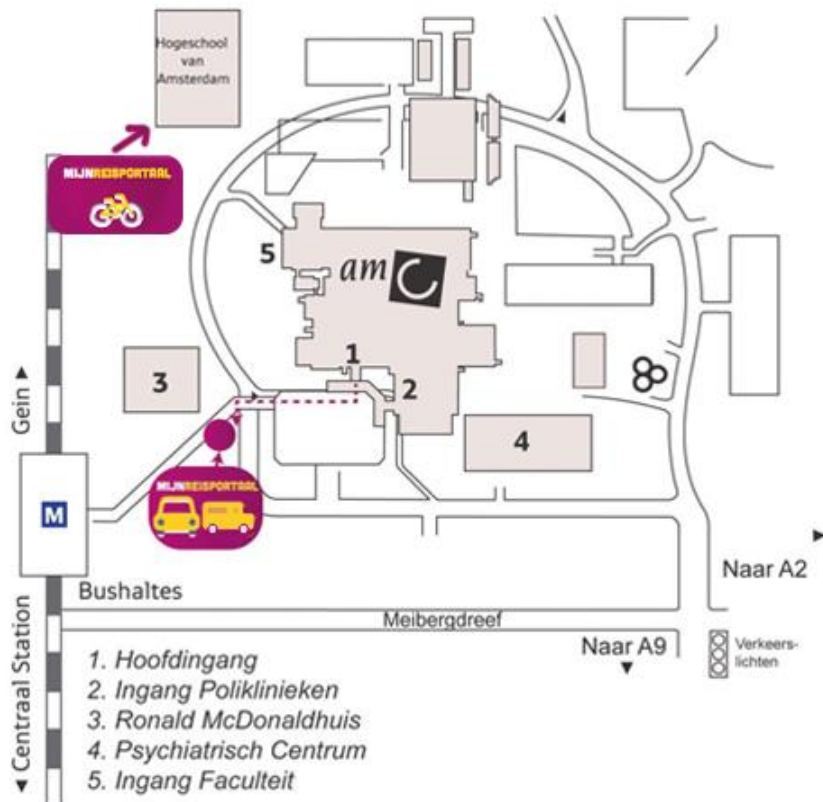

MIJNREISPORTAAL

Meibergdreef 11A, 1105, Amsterdam-Zuidoost

Sleutels ophalen

Verlaat het AMC via de ingang van de Faculteit (5).

Loop naar rechts richting P4 en steek de Tafelbergweg over naar het gebouw van de Hogeschool van Amsterdam (HvA).

Daar aangekomen, ga je naar de 2^e etage en volg de bordjes ADICT.

Vervolgens ga je op de 2^e etage de A-vleugel van het gebouw in, halverwege de gang ga je rechtsaf. Na de klapdeuren kun je aanbellen bij de eerste ingang aan je linkerhand (ADICT).

Bij het secretariaat, kamer A2-39, kun je de sleutel én de accu voor de e-bike ophalen, samen met de sleutel voor het fietsenhok.

Locatie fietsenstalling

De fietsenstalling bevindt zich aan de linkerzijde onder het gebouw van de HvA.

Sleutels weer inleveren

Bij terugkomst zet je de e-bike weer achter in de fietsenstalling. Lever de sleutels én de accu weer in bij het secretariaat van de ADICT.